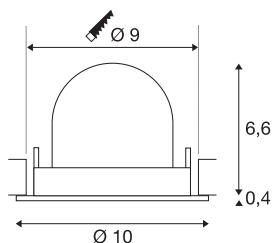

TECHNISCHE DATEN

Art. Nr.:	1005890
Anzahl unterschiedliche Lichtauslässe	1
Sekundär Strom / Sekundär Spannung	250mA
Höhe	7 cm
Durchmesser	10 cm
Einbaudurchmesser	9 cm
Einbautiefe	7 cm
Nettogewicht	0.18 kg
Bruttogewicht	0.193 kg
Schutzklasse	III
Montage	Einbau
Montagedetails	Decke
Wattage	8.6 W
Lumen	700 lm
Lichtfarbtemperatur	3000 Kelvin
Abstrahlwinkel	40 °
Farbe	schwarz
CRI	90
UGR ≤	19
BIG WHITE Seite	51