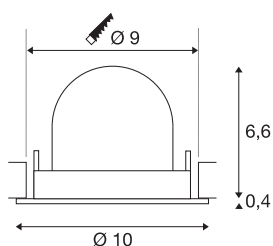

TECHNISCHE DATEN

Art. Nr.:	1005889
Anzahl unterschiedliche Lichtauslässe	1
Sekundär Strom / Sekundär Spannung	250mA
Höhe	7 cm
Durchmesser	10 cm
Einbaudurchmesser	9 cm
Einbautiefe	7 cm
Nettogewicht	0.18 kg
Bruttogewicht	0.193 kg
Schutzklasse	III
Montage	Einbau
Montagedetails	Decke
Wattage	8.6 W
Lumen	730 lm
Lichtfarbtemperatur	3000 Kelvin
Abstrahlwinkel	40 °
Farbe	schwarz
CRI	90
UGR ≤	19
BIG WHITE Seite	51