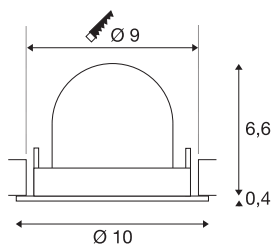

TECHNISCHE DATEN

Art. Nr.:	1005888
Anzahl unterschiedliche Lichtauslässe	1
Sekundär Strom / Sekundär Spannung	250mA
Höhe	7 cm
Durchmesser	10 cm
Einbaudurchmesser	9 cm
Einbautiefe	7 cm
Nettogewicht	0.18 kg
Bruttogewicht	0.193 kg
Schutzklasse	III
Montage	Einbau
Montagedetails	Decke
Wattage	8.6 W
Lumen	690 lm
Lichtfarbtemperatur	3000 Kelvin
Abstrahlwinkel	40 °
Farbe	schwarz
CRI	90
UGR ≤	19
BIG WHITE Seite	51