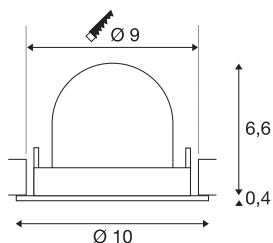

NUMINOS® GIMBLE S

Deckeneinbauleuchte schwarz / chrom 2700K 40°

NUMINOS ist das optimal aufeinander abgestimmte Leuchtensystem von SLV, das Funktion, Design und Technik vereint. Mit verschiedenen Down- und Spotlights erleben Sie Tausend lichtgestalterische Möglichkeiten. Wie mit dem NUMINOS® GIMBLE S Deckeneinbauleuchte, die durch ihre hochwertige Verarbeitungs- und Lichtqualität besticht. Ideal für eine dezente, moderne und platzsparende Beleuchtung, die den Akzent auf Objekte oder den Raum lenkt. Die leichte Installation ist dann nur noch Formsache. Wann entscheiden Sie sich für die modulare Vielfalt von SLV?

TECHNISCHE DATEN

Art. Nr.:	1005872
Anzahl unterschiedliche Lichtauslässe	1
Sekundär Strom / Sekundär Spannung	250mA
Höhe	7 cm
Durchmesser	10 cm
Einbaudurchmesser	9 cm
Einbautiefe	7 cm
Nettogewicht	0.18 kg
Bruttogewicht	0.193 kg
Schutzklasse	III
Montage	Einbau
Montagedetails	Decke
Wattage	8.6 W
Lumen	690 lm
Lichtfarbtemperatur	2700 Kelvin
Abstrahlwinkel	40 °
Farbe	schwarz
CRI	90
UGR ≤	19
BIG WHITE Seite	51