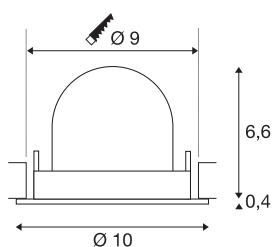

NUMINOS® GIMBLE S

Deckeneinbauleuchte schwarz 2700K 20°

Das NUMINOS Leuchtensystem von SLV vereint Funktion, Design und Technik auf gekonnte Art und Weise. Mit verschiedenen Down- und Spotlights sorgen Sie für Tausend lichtgestalterische Möglichkeiten. Wie mit dem NUMINOS® GIMBLE S Deckeneinbauleuchte, die durch ihre hochwertige Verarbeitungs- und Lichtqualität besticht. Ideal für eine dezente, moderne und platzsparende Beleuchtung, die den Fokus auf Objekte oder den Raum lenkt. Die Montage erledigen Sie dann im Handumdrehen. Wann entscheiden Sie sich für die modulare Vielfalt von SLV?

TECHNISCHE DATEN

Art. Nr.:	1005867
Anzahl unterschiedliche Lichtauslässe	1
Sekundär Strom / Sekundär Spannung	250mA
Höhe	7 cm
Durchmesser	10 cm
Einbaudurchmesser	9 cm
Einbautiefe	7 cm
Nettogewicht	0.18 kg
Bruttogewicht	0.193 kg
Schutzklasse	III
Montage	Einbau
Montagedetails	Decke
Wattage	8.6 W
Lumen	670 lm
Lichtfarbtemperatur	2700 Kelvin
Abstrahlwinkel	20 °
Farbe	schwarz
CRI	90
UGR ≤	19
BIG WHITE Seite	51