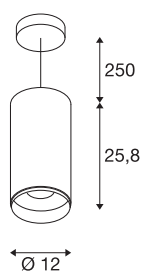

NUMINOS® DALI XL

Pendelleuchte weiß / schwarz 36W 4000K 36°

Das NUMINOS Leuchtensystem von SLV vereint Funktion, Design und Technik auf gekonnte Art und Weise. Mit unterschiedlichen Down- und Spotlights erleben Sie Tausend lichtgestalterische Möglichkeiten. Dazu gehört auch NUMINOS® DALI XL, die als Pendelleuchte durch beste Verarbeitungs- und Lichtqualität besticht. Das Spotlight ist ideal für die gezielte Akzentbeleuchtung oder auch Ausleuchtung größerer Flächen geeignet. Dabei kann die Pendelleuchte mit einer Leistungsaufnahme von 36 Watt, Lichtstärke von 3760 Lumen, Farbtemperatur von 4000 Kelvin und dem guten Farbwiedergabeindex von über 90 überzeugen. Die leichte Installation ist dann nur noch Formsache. Wann entscheiden Sie sich NUMINOS von SLV – die modulare Vielfalt erwartet Sie.

TECHNISCHE DATEN

Art. Nr.:	1005793
Anzahl unterschiedliche Lichtauslässe	1
Primäre Nennspannung	220-240V ~50/60Hz mA/V
Sekundär Strom / Sekundär Spannung	900mA
Pendellänge	250 cm
Höhe	25.8 cm
Durchmesser	12 cm
Nettogewicht	2 kg
Bruttogewicht	2.14 kg
Schutzklasse	I
Montage	Aufbau
Montagedetails	Decke
Dimmbar	Ja
Technologie der Dimmung	DALI
Wattage	36 W
Lumen	3760 lm
Lichtfarbtemperatur	4000 Kelvin
Abstrahlwinkel	36 °
Farbe	weiß
CRI	90
UGR ≤	19
BIG WHITE Seite	95