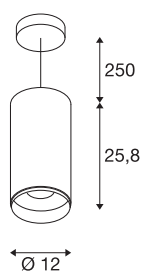

NUMINOS® DALI XL

Pendelleuchte weiß / schwarz 36W 4000K 24°

Das NUMINOS Leuchtensystem von SLV vereint Technik, Design und Funktionalität wie kein anderes. Mit verschiedenen Down- und Spotlights erleben Sie Tausend lichtgestalterische Möglichkeiten. Auch mit der NUMINOS® DALI XL Pendelleuchte, die mit bester Verarbeitungs- und Lichtqualität überzeugt. Das Spotlight ist ideal für die gezielte Akzentbeleuchtung oder auch Ausleuchtung größerer Flächen geeignet. Dabei kann die Pendelleuchte mit einer Leistungsaufnahme von 36 Watt, Lichtstärke von 3800 Lumen, Farbtemperatur von 4000 Kelvin und dem guten Farbwiedergabeindex von über 90 überzeugen. Die leichte Installation ist dann nur noch Formsache. Wann entscheiden Sie sich NUMINOS von SLV – die modulare Vielfalt erwartet Sie.

TECHNISCHE DATEN

Art. Nr.:	1005792
Anzahl unterschiedliche Lichtauslässe	1
Primäre Nennspannung	220-240V ~50/60Hz mA/V
Sekundär Strom / Sekundär Spannung	900mA
Pendellänge	250 cm
Höhe	25,8 cm
Durchmesser	12 cm
Nettogewicht	2 kg
Bruttogewicht	2,14 kg
Schutzklasse	I
Montage	Aufbau
Montagedetails	Decke
Dimmbar	Ja
Technologie der Dimmung	DALI
Wattage	36 W
Lumen	3800 lm
Lichtfarbtemperatur	4000 Kelvin
Abstrahlwinkel	24 °
Farbe	weiß
CRI	90
UGR ≤	19
BIG WHITE Seite	95