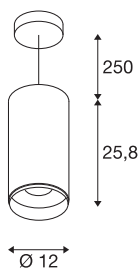

NUMINOS® DALI XL

Pendelleuchte schwarz 36W 4000K 60°

Design, Technik und Funktion in Perfektion: NUMINOS ist das Leuchtensystem von SLV, das alles vereint. Mit verschiedenen Down- und Spotlights sorgen Sie für Tausend lichtgestalterische Möglichkeiten. Wie mit dem NUMINOS® DALI XL Pendelleuchte, die durch ihre hochwertige Verarbeitungs- und Lichtqualität besticht. Das Spotlight ist ideal für die gezielte Akzentbeleuchtung oder auch Ausleuchtung größerer Flächen geeignet. Dabei kann die Pendelleuchte mit einer Leistungsaufnahme von 36 Watt, Lichtstärke von 3460 Lumen, Farbtemperatur von 4000 Kelvin und dem hohen Farbwiedergabeindex von über 90 überzeugen. Die einfache Installation ist dann nur noch Formsache. Wann entscheiden Sie sich NUMINOS von SLV – die modulare Vielfalt erwartet Sie.

TECHNISCHE DATEN

Art. Nr.:	1005791
Anzahl unterschiedliche Lichtauslässe	1
Primäre Nennspannung	220-240V ~50/60Hz mA/V
Sekundär Strom / Sekundär Spannung	900mA
Pendellänge	250 cm
Höhe	25.8 cm
Durchmesser	12 cm
Nettogewicht	2 kg
Bruttogewicht	2.14 kg
Schutzklasse	I
Montage	Aufbau
Montagedetails	Decke
Dimmbar	Ja
Technologie der Dimmung	DALI
Wattage	36 W
Lumen	3460 lm
Lichtfarbtemperatur	4000 Kelvin
Abstrahlwinkel	60 °
Farbe	schwarz
CRI	90
UGR ≤	25
BIG WHITE Seite	95

Lichtquelle

791850	 The icon for the energy label, showing a yellow arrow pointing right with the letter 'E' inside, and the letters 'A' and 'G' stacked vertically to its left.
--------	--

Zubehör

1006170	NUMINOS® XL , Front-ring weiß
---------	-------------------------------