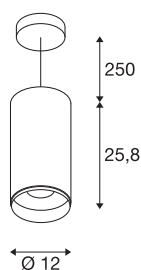

NUMINOS® DALI XL

Pendelleuchte schwarz 36W 4000K 36°

NUMINOS ist das bestmöglich aufeinander abgestimmte Leuchtsystem von SLV, das Funktion, Design und Technik vereint. Mit verschiedenen Down- und Spotlights erleben Sie Tausend lichtgestalterische Möglichkeiten. Auch mit der NUMINOS® DALI XL Pendelleuchte, die mit bester Verarbeitungs- und Lichtqualität überzeugt. Das Spotlight ist perfekt für die gezielte Akzentbeleuchtung oder auch Ausleuchtung größerer Flächen geeignet. Die Pendelleuchte kann mit einer Leistungsaufnahme von 36 Watt, Lichtstärke von 3760 Lumen, Farbtemperatur von 4000 Kelvin und einem hohen Farbwiedergabeindex von über 90 überzeugen. Die leichte Installation ist dann nur noch Formsache. Wann entscheiden Sie sich NUMINOS ® von SLV?

TECHNISCHE DATEN

Art. Nr.:	1005790
Anzahl unterschiedliche Lichtauslässe	1
Primäre Nennspannung	220-240V ~50/60Hz mA/V
Sekundär Strom / Sekundär Spannung	900mA
Pendellänge	250 cm
Höhe	25,8 cm
Durchmesser	12 cm
Nettogewicht	2 kg
Bruttogewicht	2,14 kg
Schutzklasse	I
Montage	Aufbau
Montagedetails	Decke
Dimmbar	Ja
Technologie der Dimmung	DALI
Wattage	36 W
Lumen	3760 lm
Lichtfarbtemperatur	4000 Kelvin
Abstrahlwinkel	36 °
Farbe	schwarz
CRI	90
UGR ≤	19
BIG WHITE Seite	95

Lichtquelle

791850	 The icon for the energy label, showing a yellow arrow pointing right with the letter 'E' inside, and the letters 'A' and 'G' stacked vertically to its left.
--------	--

Zubehör

1006170	NUMINOS® XL , Front-ring weiß
---------	-------------------------------