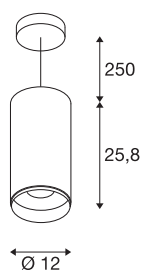

## TECHNISCHE DATEN

Art. Nr.:	1005783
Anzahl unterschiedliche Lichtauslässe	1
Primäre Nennspannung	220-240V ~50/60Hz mA/V
Sekundär Strom / Sekundär Spannung	900mA
Pendellänge	250 cm
Höhe	25,8 cm
Durchmesser	12 cm
Nettogewicht	2 kg
Bruttogewicht	2,14 kg
Schutzklasse	I
Montage	Aufbau
Montagedetails	Decke
Dimmbar	Ja
Technologie der Dimmung	DALI
Wattage	36 W
Lumen	3530 lm
Lichtfarbtemperatur	3000 Kelvin
Abstrahlwinkel	24 °
Farbe	schwarz
CRI	90
UGR ≤	19
BIG WHITE Seite	95