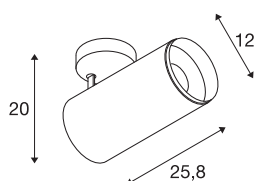

NUMINOS® DALI XL

Deckenaufbauleuchte weiß / schwarz 36W 4000K 24°

Das NUMINOS Leuchtensystem von SLV vereint Funktion, Design und Technik auf perfekte Art und Weise. So können Sie mit vielfältigen Down- und Spotlights Tausend lichtgestalterische Möglichkeiten erleben. Auch mit der NUMINOS® DALI XL Indoor Deckenaufbauleuchte LED, die mit bester Verarbeitungs- und Lichtqualität überzeugt. Das Spotlight ist optimal für die gezielte Akzentbeleuchtung oder auch Ausleuchtung größerer Flächen geeignet. Die Deckeneinbauleuchte überzeugt mit einer Leistungsaufnahme von 36 Watt, Lichtstärke von 3800 Lumen, Farbtemperatur von 4000 Kelvin und einem Farbwiedergabeindex von 90. Die leichte Installation ist dann nur noch Formsache. Wann entscheiden Sie sich für die modulare Vielfalt von SLV?

TECHNISCHE DATEN

Art. Nr.:	1005774
Anzahl unterschiedliche Lichtauslässe	1
Primäre Nennspannung	220-240V ~50/60Hz mA/V
Sekundär Strom / Sekundär Spannung	900mA
Höhe	25.8 cm
Durchmesser	12 cm
Nettogewicht	1.5 kg
Bruttogewicht	1.605 kg
Schutzklasse	I
Montage	Aufbau
Montagedetails	Decke
Dimmbar	Ja
Technologie der Dimmung	DALI
Wattage	36 W
Lumen	3800 lm
Lichtfarbtemperatur	4000 Kelvin
Abstrahlwinkel	24 °
Farbe	weiß
CRI	90
UGR ≤	19
BIG WHITE Seite	87

Lichtquelle

791850	 An energy label icon consisting of a yellow arrow pointing right, with the letters 'A' and 'G' stacked vertically on the left side.
--------	---

Zubehör

1006170	NUMINOS® XL , Front-ring weiß
---------	-------------------------------