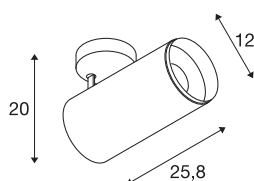

NUMINOS® DALI XL

Deckenaufbauleuchte schwarz 36W 4000K 36°

Design, Technik und Funktion in Perfektion: NUMINOS ist das Leuchtensystem von SLV, das alles vereint. Die verschiedenen Down- und Spotlights machen Tausend lichtgestalterische Optionen möglich. Auch mit der NUMINOS® DALI XL Indoor Deckenaufbauleuchte LED, die mit bester Verarbeitungs- und Lichtqualität überzeugt. Mit dem Spotlight entscheiden Sie sich für die punktuelle Beleuchtung oder für eine hochwertige Ausleuchtung größerer Flächen. Die Deckeneinbauleuchte überzeugt mit einer Leistungsaufnahme von 36 Watt, Lichtstärke von 3760 Lumen, Farbtemperatur von 4000 Kelvin und einem Farbwiedergabeindex von 90. Die Montage erledigen Sie dann im Handumdrehen. Wann entscheiden Sie sich NUMINOS® von SLV?

TECHNISCHE DATEN

Art. Nr.:	1005772
Anzahl unterschiedliche Lichtauslässe	1
Primäre Nennspannung	220-240V ~50/60Hz mA/V
Sekundär Strom / Sekundär Spannung	900mA
Höhe	25.8 cm
Durchmesser	12 cm
Nettogewicht	1.5 kg
Bruttogewicht	1.605 kg
Schutzklasse	I
Montage	Aufbau
Montagedetails	Decke
Dimmbar	Ja
Technologie der Dimmung	DALI
Wattage	36 W
Lumen	3760 lm
Lichtfarbtemperatur	4000 Kelvin
Abstrahlwinkel	36 °
Farbe	schwarz
CRI	90
UGR ≤	19
BIG WHITE Seite	87

Lichtquelle

791850	 The icon for the energy label, showing a yellow arrow pointing right with the letter 'E' inside, and the letters 'A' and 'G' stacked vertically to its left.
--------	--

Zubehör

1006170	NUMINOS® XL , Front-ring weiß
---------	-------------------------------