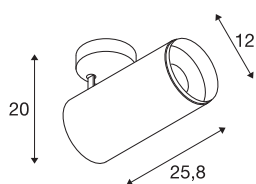

## NUMINOS® DALI XL

Deckenaufbauleuchte schwarz 36W 4000K 24°

Design, Technik und Funktion in Perfektion: NUMINOS ist das Leuchtensystem von SLV, das alles vereint. Mit vielfältigen Down- und Spotlights sorgen Sie für Tausend lichtgestalterische Möglichkeiten. Auch mit der NUMINOS® DALI XL Indoor Deckenaufbauleuchte LED, die mit bester Verarbeitungs- und Lichtqualität überzeugt. Das Spotlight ist optimal für die gezielte Akzentbeleuchtung oder auch Ausleuchtung größerer Flächen geeignet. Die Deckeneinbauleuchte überzeugt mit einer Leistungsaufnahme von 36 Watt, Lichtstärke von 3800 Lumen, Farbtemperatur von 4000 Kelvin und einem Farbwiedergabeindex von 90. Die einfache Installation ist dann nur noch Formsache. Wann entscheiden Sie sich für die modulare Vielfalt von SLV?

## TECHNISCHE DATEN

Art. Nr.:	1005771
Anzahl unterschiedliche Lichtauslässe	1
Primäre Nennspannung	220-240V ~50/60Hz mA/V
Sekundär Strom / Sekundär Spannung	900mA
Höhe	25.8 cm
Durchmesser	12 cm
Nettogewicht	1.5 kg
Bruttogewicht	1.605 kg
Schutzklasse	I
Montage	Aufbau
Montagedetails	Decke
Dimmbar	Ja
Technologie der Dimmung	DALI
Wattage	36 W
Lumen	3800 lm
Lichtfarbtemperatur	4000 Kelvin
Abstrahlwinkel	24 °
Farbe	schwarz
CRI	90
UGR ≤	19
BIG WHITE Seite	87