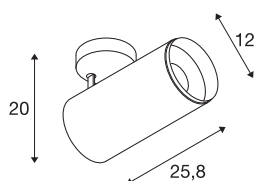

NUMINOS® DALI XL

Deckenaufbauleuchte weiß / schwarz 36W 3000K 60°

Das NUMINOS Leuchtensystem von SLV vereint Funktion, Design und Technik auf gekonnte Art und Weise. So können Sie mit unterschiedlichen Down- und Spotlights Tausend lichtgestalterische Möglichkeiten erleben. Auch mit der NUMINOS® DALI XL Indoor Deckenaufbauleuchte LED, die mit bester Verarbeitungs- und Lichtqualität überzeugt. Mit dem Spotlight entscheiden Sie sich für die punktuelle Beleuchtung oder für eine hochwertige Ausleuchtung größerer Flächen. Die Deckeneinbauleuchte überzeugt mit einer Leistungsaufnahme von 36 Watt, Lichtstärke von 3210 Lumen, Farbtemperatur von 3000 Kelvin und einem Farbwiedergabeindex von 90. Die leichte Installation ist dann nur noch Formsache. Wann entscheiden Sie sich NUMINOS von SLV – die modulare Vielfalt erwartet Sie.

TECHNISCHE DATEN

Art. Nr.:	1005770
Anzahl unterschiedliche Lichtauslässe	1
Primäre Nennspannung	220-240V ~50/60Hz mA/V
Sekundär Strom / Sekundär Spannung	900mA
Höhe	25.8 cm
Durchmesser	12 cm
Nettogewicht	1.5 kg
Bruttogewicht	1.605 kg
Schutzklasse	I
Montage	Aufbau
Montagedetails	Decke
Dimmbar	Ja
Technologie der Dimmung	DALI
Wattage	36 W
Lumen	3210 lm
Lichtfarbtemperatur	3000 Kelvin
Abstrahlwinkel	60 °
Farbe	weiß
CRI	90
UGR ≤	25
BIG WHITE Seite	87