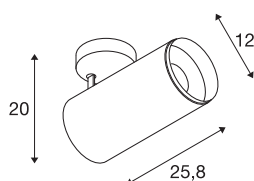

## NUMINOS® DALI XL

Deckenaufbauleuchte weiß / schwarz 36W 3000K 36°

Das NUMINOS Leuchtensystem von SLV vereint Technik, Design und Funktionalität wie kein anderes. Mit verschiedenen Down- und Spotlights sorgen Sie für Tausend lichtgestalterische Möglichkeiten. Auch mit der NUMINOS® DALI XL Indoor Deckenaufbauleuchte LED, die mit bester Verarbeitungs- und Lichtqualität überzeugt. Das Spotlight ist optimal für die gezielte Akzentbeleuchtung oder auch Ausleuchtung größerer Flächen geeignet. Die Deckeneinbauleuchte überzeugt mit einer Leistungsaufnahme von 36 Watt, Lichtstärke von 3490 Lumen, Farbtemperatur von 3000 Kelvin und einem Farbwiedergabeindex von 90. Die leichte Installation ist dann nur noch Formsache. Wann entscheiden Sie sich NUMINOS von SLV – die modulare Vielfalt erwartet Sie.

## TECHNISCHE DATEN

Art. Nr.:	1005769
Anzahl unterschiedliche Lichtauslässe	1
Primäre Nennspannung	220-240V ~50/60Hz mA/V
Sekundär Strom / Sekundär Spannung	900mA
Höhe	25.8 cm
Durchmesser	12 cm
Nettogewicht	1.5 kg
Bruttogewicht	1.605 kg
Schutzklasse	I
Montage	Aufbau
Montagedetails	Decke
Dimmbar	Ja
Technologie der Dimmung	DALI
Wattage	36 W
Lumen	3490 lm
Lichtfarbtemperatur	3000 Kelvin
Abstrahlwinkel	36 °
Farbe	weiß
CRI	90
UGR ≤	19
BIG WHITE Seite	87