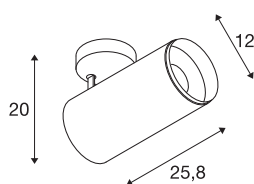

## NUMINOS® SPOT DALI XL

Deckenaufbauleuchte weiß / schwarz 36W 4000K 36°

Das NUMINOS Leuchtensystem von SLV vereint Funktion, Design und Technik auf perfekte Art und Weise. Mit unterschiedlichen Down- und Spotlights sorgen Sie für Tausend lichtgestalterische Möglichkeiten. Auch mit der NUMINOS® SPOT DALI XL Indoor Deckenaufbauleuchte LED, die mit bester Verarbeitungs- und Lichtqualität überzeugt. So gestalten Sie eine hochwertige Ausleuchtung größerer Flächen oder setzen das Spotlight für die punktuelle Beleuchtung ein. Die Deckeneinbauleuchte überzeugt mit einer Leistungsaufnahme von 36 Watt, Lichtstärke von 3760 Lumen, Farbtemperatur von 4000 Kelvin und einem Farbwiedergabeindex von 90. Die Installation gestaltet sich dann im Handumdrehen. Wann entscheiden Sie sich für die modulare Vielfalt von SLV?

### TECHNISCHE DATEN

Art. Nr.:	1005757
Anzahl unterschiedliche Lichtauslässe	1
Primäre Nennspannung	220-240V ~50/60Hz mA/V
Sekundär Strom / Sekundär Spannung	900mA
Länge	25.8 cm
Höhe	20 cm
Durchmesser	12 cm
Nettogewicht	1.6 kg
Bruttogewicht	1.712 kg
Schutzklasse	I
Montage	Aufbau
Montagedetails	Decke
Dimmbar	Ja
Technologie der Dimmung	DALI
Wattage	36 W
Lumen	3760 lm
Lichtfarbtemperatur	4000 Kelvin
Abstrahlwinkel	36 °
Farbe	weiß
CRI	90
UGR ≤	19
BIG WHITE Seite	79