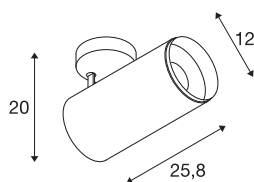

NUMINOS® SPOT DALI XL

Deckenaufbauleuchte weiß / schwarz 36W 4000K 24°

Das NUMINOS Leuchtensystem von SLV vereint Technik, Design und Funktionalität wie kein anderes. So können Sie mit unterschiedlichen Down- und Spotlights Tausend lichtgestalterische Möglichkeiten erleben. Auch mit der NUMINOS® SPOT DALI XL Indoor Deckenaufbauleuchte LED, die mit bester Verarbeitungs- und Lichtqualität überzeugt. Das Spotlight ist optimal für die gezielte Akzentbeleuchtung oder auch Ausleuchtung größerer Flächen geeignet. Die Deckeneinbauleuchte überzeugt mit einer Leistungsaufnahme von 36 Watt, Lichtstärke von 3800 Lumen, Farbtemperatur von 4000 Kelvin und einem Farbwiedergabeindex von 90. Die Installation gestaltet sich dann im Handumdrehen. Wann entscheiden Sie sich NUMINOS® von SLV?

TECHNISCHE DATEN

Art. Nr.:	1005756
Anzahl unterschiedliche Lichtauslässe	1
Primäre Nennspannung	220-240V ~50/60Hz mA/V
Sekundär Strom / Sekundär Spannung	900mA
Länge	25.8 cm
Höhe	20 cm
Durchmesser	12 cm
Nettogewicht	1.6 kg
Bruttogewicht	1.712 kg
Schutzklasse	I
Montage	Aufbau
Montagedetails	Decke
Dimmbar	Ja
Technologie der Dimmung	DALI
Wattage	36 W
Lumen	3800 lm
Lichtfarbtemperatur	4000 Kelvin
Abstrahlwinkel	24 °
Farbe	weiß
CRI	90
UGR ≤	19
BIG WHITE Seite	79

Lichtquelle

791850	 An energy label icon consisting of a yellow arrow pointing right, with the letters 'A' and 'G' stacked vertically on the left side.
--------	---

Zubehör

1006170	NUMINOS® XL , Front-ring weiß
---------	-------------------------------