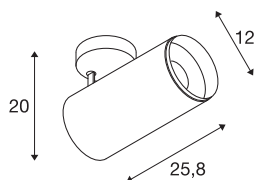

## NUMINOS® SPOT DALI XL

Deckenaufbauleuchte schwarz 36W 4000K 36°

Das NUMINOS Leuchtensystem von SLV vereint Funktion, Design und Technik auf gekonnte Art und Weise. Mit vielfältigen Down- und Spotlights sorgen Sie für Tausend lichtgestalterische Möglichkeiten. Wie mit dem NUMINOS® SPOT DALI XL Indoor Deckenaufbauleuchte LED, die durch ihre hochwertige Verarbeitungs- und Lichtqualität besticht. Mit dem Spotlight entscheiden Sie sich für die punktuelle Beleuchtung oder für eine hochwertige Ausleuchtung größerer Flächen. Die Deckeneinbauleuchte überzeugt mit einer Leistungsaufnahme von 36 Watt, Lichtstärke von 3760 Lumen, Farbtemperatur von 4000 Kelvin und einem Farbwiedergabeindex von 90. Die Montage erledigen Sie dann im Handumdrehen. Wann entscheiden Sie sich NUMINOS von SLV – die modulare Vielfalt erwartet Sie.

### TECHNISCHE DATEN

Art. Nr.:	1005754
Anzahl unterschiedliche Lichtauslässe	1
Primäre Nennspannung	220-240V ~50/60Hz mA/V
Sekundär Strom / Sekundär Spannung	900mA
Länge	25.8 cm
Höhe	20 cm
Durchmesser	12 cm
Nettogewicht	1.6 kg
Bruttogewicht	1.712 kg
Schutzklasse	I
Montage	Aufbau
Montagedetails	Decke
Dimmbar	Ja
Technologie der Dimmung	DALI
Wattage	36 W
Lumen	3760 lm
Lichtfarbtemperatur	4000 Kelvin
Abstrahlwinkel	36 °
Farbe	schwarz
CRI	90
UGR ≤	19
BIG WHITE Seite	79