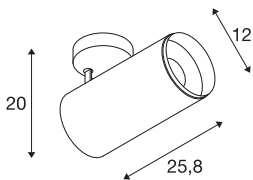

## NUMINOS® SPOT DALI XL

Deckenaufbauleuchte weiß / schwarz 36W 3000K 24°

Das NUMINOS Leuchtensystem von SLV vereint Funktion, Design und Technik auf perfekte Art und Weise. So können Sie mit vielfältigen Down- und Spotlights Tausend lichtgestalterische Möglichkeiten erleben. Auch mit der NUMINOS® SPOT DALI XL Indoor Deckenaufbauleuchte LED, die mit bester Verarbeitungs- und Lichtqualität überzeugt. Das Spotlight ist ideal für die gezielte Akzentbeleuchtung oder auch Ausleuchtung größerer Flächen geeignet. Die Deckeneinbauleuchte überzeugt mit einer Leistungsaufnahme von 36 Watt, Lichtstärke von 3530 Lumen, Farbtemperatur von 3000 Kelvin und einem Farbwiedergabeindex von 90. Die einfache Installation ist dann nur noch Formsache. Wann entscheiden Sie sich für die modulare Vielfalt von SLV?

### TECHNISCHE DATEN

Art. Nr.:	1005750
Anzahl unterschiedliche Lichtauslässe	1
Primäre Nennspannung	220-240V ~50/60Hz mA/V
Sekundär Strom / Sekundär Spannung	900mA
Länge	25.8 cm
Höhe	20 cm
Durchmesser	12 cm
Nettogewicht	1.6 kg
Bruttogewicht	1.712 kg
Schutzklasse	I
Montage	Aufbau
Montagedetails	Decke
Dimmbar	Ja
Technologie der Dimmung	DALI
Wattage	36 W
Lumen	3530 lm
Lichtfarbtemperatur	3000 Kelvin
Abstrahlwinkel	24 °
Farbe	weiß
CRI	90
UGR ≤	19
BIG WHITE Seite	79