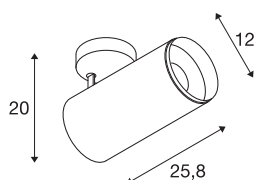

NUMINOS® SPOT DALI XL

Deckenaufbauleuchte weiß / schwarz 36W 2700K 60°

NUMINOS ist das perfekt aufeinander abgestimmte Leuchtsystem von SLV, das Funktion, Design und Technik vereint. Mit vielfältigen Down- und Spotlights sorgen Sie für Tausend lichtgestalterische Möglichkeiten. Wie mit dem NUMINOS® SPOT DALI XL Indoor Deckenaufbauleuchte LED, die durch ihre hochwertige Verarbeitungs- und Lichtqualität besticht. Das Spotlight ist optimal für die gezielte Akzentbeleuchtung oder auch Ausleuchtung größerer Flächen geeignet. Die Deckeneinbauleuchte überzeugt mit einer Leistungsaufnahme von 36 Watt, Lichtstärke von 2980 Lumen, Farbtemperatur von 2700 Kelvin und einem Farbwiedergabeindex von 90. Die Montage erledigen Sie dann im Handumdrehen. Wann entscheiden Sie sich NUMINOS von SLV – die modulare Vielfalt erwartet Sie.

TECHNISCHE DATEN

Art. Nr.:	1005746
Anzahl unterschiedliche Lichtauslässe	1
Primäre Nennspannung	220-240V ~50/60Hz mA/V
Sekundär Strom / Sekundär Spannung	900mA
Länge	25.8 cm
Höhe	20 cm
Durchmesser	12 cm
Nettogewicht	1.6 kg
Bruttogewicht	1.712 kg
Schutzklasse	I
Montage	Aufbau
Montagedetails	Decke
Dimmbar	Ja
Technologie der Dimmung	DALI
Wattage	36 W
Lumen	2980 lm
Lichtfarbtemperatur	2700 Kelvin
Abstrahlwinkel	60 °
Farbe	weiß
CRI	90
UGR ≤	25
BIG WHITE Seite	79