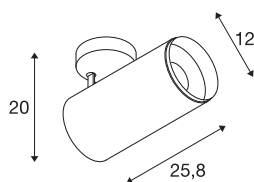

NUMINOS® SPOT DALI XL

Deckenaufbauleuchte schwarz 36W 2700K 24°

Das NUMINOS Leuchtensystem von SLV vereint Technik, Design und Funktionalität wie kein anderes. Mit vielfältigen Down- und Spotlights erleben Sie Tausend lichtgestalterische Möglichkeiten. Auch mit der NUMINOS® SPOT DALI XL Indoor Deckenaufbauleuchte LED, die mit bester Verarbeitungs- und Lichtqualität überzeugt. Das Spotlight ist optimal für die gezielte Akzentbeleuchtung oder auch Ausleuchtung größerer Flächen geeignet. Die Deckeneinbauleuchte überzeugt mit einer Leistungsaufnahme von 36 Watt, Lichtstärke von 3290 Lumen, Farbtemperatur von 2700 Kelvin und einem Farbwiedergabeindex von 90. Die leichte Installation ist dann nur noch Formsache. Wann entscheiden Sie sich NUMINOS von SLV – die modulare Vielfalt erwartet Sie.

TECHNISCHE DATEN

Art. Nr.:	1005741
Anzahl unterschiedliche Lichtauslässe	1
Primäre Nennspannung	220-240V ~50/60Hz mA/V
Sekundär Strom / Sekundär Spannung	900mA
Länge	25.8 cm
Höhe	20 cm
Durchmesser	12 cm
Nettogewicht	1.6 kg
Bruttogewicht	1.712 kg
Schutzklasse	I
Montage	Aufbau
Montagedetails	Decke
Dimmbar	Ja
Technologie der Dimmung	DALI
Wattage	36 W
Lumen	3290 lm
Lichtfarbtemperatur	2700 Kelvin
Abstrahlwinkel	24 °
Farbe	schwarz
CRI	90
UGR ≤	19
BIG WHITE Seite	79