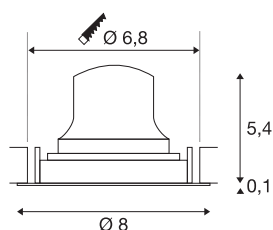

## TECHNISCHE DATEN

Art. Nr.:	1005560
Sekundär Strom / Sekundär Spannung	200mA
Höhe	5.5 cm
Durchmesser	8 cm
Einbaudurchmesser	6.8 cm
Einbautiefe	11 cm
Nettogewicht	0.11 kg
Bruttogewicht	0.118 kg
IP Code	IP 20
Schutzklasse	III
Schlagfestigkeitsklasse	IK02
Schlagfestigkeit	0,2 Joule
Montage	Einbau
Montagedetails	Decke
Wattage	7 W
Lumen	670 lm
Lichtfarbtemperatur	2700 Kelvin
Abstrahlwinkel	55 °
Farbe	schwarz
CRI	90
UGR ≤	25
LXXBXX Daten	L80B50