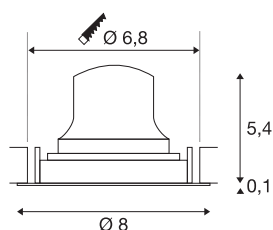

## TECHNISCHE DATEN

Art. Nr.:	1005556
Sekundär Strom / Sekundär Spannung	200mA
Höhe	5.5 cm
Durchmesser	8 cm
Einbaudurchmesser	6.8 cm
Einbautiefe	11 cm
Nettogewicht	0.11 kg
Bruttogewicht	0.118 kg
IP Code	IP 20
Schutzklasse	III
Schlagfestigkeitsklasse	IK02
Schlagfestigkeit	0,2 Joule
Montage	Einbau
Montagedetails	Decke
Wattage	7 W
Lumen	620 lm
Lichtfarbtemperatur	2700 Kelvin
Abstrahlwinkel	40 °
Farbe	schwarz
CRI	90
UGR ≤	22
LXXBXX Daten	L80B50