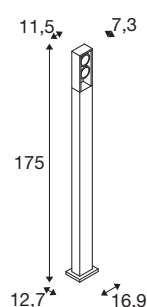

ESKINA FRAME 175 Pole double

Stehleuchte anthrazit 27W 3000/4000K 95°

Rundum gelungenes Design elegant im rechteckigen Aluminium-Rahmen verpackt: Die beliebten Outdoor-Leuchten der ESKINA Familie bieten jetzt in der Designalternative FRAME noch mehr Anwendungsmöglichkeiten. So macht die anthrazitfarbene ESKINA FRAME in jedem Außenbereich eine stilvolle Figur. Die drehbaren Leuchtenköpfe sorgen für flexibel einstellbare Lichtaustritte. Dank ihrer hohen IP-Schutzart ist die ESKINA optimal vor Wind und Wetter geschützt. Hinzu kommt, dass sich die Lichtfarbe (3000/4000 K) über den CCT Switch flexibel vor der Installation wechseln lässt. Die einfache Installation ist dann nur noch Formsache.

TECHNISCHE DATEN

Art. Nr.:	1005440
Anzahl unterschiedliche Lichtauslässe	2
Primäre Nennspannung	220-240V ~50/60Hz mA/V
Sekundär Strom / Sekundär Spannung	700mA
Länge	11.5 cm
Breite	7.3 cm
Höhe	175 cm
Nettogewicht	6.525 kg
Bruttogewicht	9.785 kg
IP Code	IP 65
Schutzklasse	I
Schlagfestigkeitsklasse	IK06
Schlagfestigkeit	1 Joule
Montage	Aufbau
Montagedetails	Boden
Wattage	27 W
Lumen	2200 / 2400 lm
Lichtfarbtemperatur	3000/4000 Kelvin
Abstrahlwinkel	95 °
Farbe	anthrazit
CRI	80
LXXBXX Daten	L70B50

Lichtquelle

916483	
--------	---

Zubehör

228730	VERBINDUNGSBOX , 3-polig, IP68
--------	-----------------------------------

Lebensdauer	30000 h
minimale Umgebungstemperatur	-20 °C
maximale Umgebungstemperatur	35 °C
BIG WHITE Seite	515