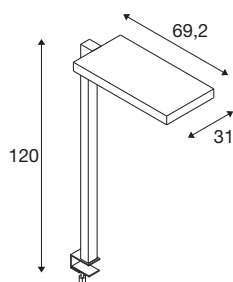

TECHNISCHE DATEN

Art. Nr.	1005394
Anzahl unterschiedliche Lichtauslässe	2
IP Code	IP 20
Schlagfestigkeitsklasse	IK 02
Schlagfestigkeit	0.2 Joule
Montage	Mobil
Dimmbar	Ja
Technologie der Dimmung	Touch
Primäre Nennspannung	200-240V ~50/60Hz
Sekundär Strom / Spannung	2000 mA
Schutzklasse	I
Wattage	79 W
minimale Umgebungstemperatur	-20 °C
maximale Umgebungstemperatur	45 °C
Höhe Einschaltstrom	30 A
Dauer Einschaltstrom	150 µs
Stroboskop-Effekt (SVM)	0
Lumen	7600 lm
Lichtfarbtemperatur	4000 Kelvin
Abstrahlwinkel	80 °
Farbe	weiß
CRI	80

Lichtquelle

916336	
--------	---

UGR \leq	19
LXXBXX Daten	L80B10
Lebensdauer	50000 h
Risikogruppe	0
Länge	69.2 cm
Breite	31 cm
Höhe	120 cm
Nettogewicht	6.413 kg
Bruttogewicht	9.029 kg
BIG WHITE Seite	100