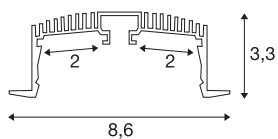

GRAZIA 60

Profil Einbau 3m schwarz

Mit der Integration von zwei GRAZIA PRO MAX FLEX-TRIPS können Sie unterschiedlichste Beleuchtungsszenarien realisieren. Nutzen Sie das dazugehörige und mit Aussparungen versehene GRAZIA 60 Einbauprofil, um die flexiblen LED-Strips in der gewünschten Lichtfarbtemperatur für verschiedenste professionelle Anwendungen lumenstark zu integrieren. Im hauseigenen SLV Design ist das GRAZIA 60 Profil in verschiedenen Längen mit den dazu passenden Endkappen, Längsverbindern, einem Einspeiser-Set, Montageclips wie auch verschiedenen Abdeckungen verfügbar.

TECHNISCHE DATEN

Art. Nr.:	1004907
Länge	300 cm
Breite	8.6 cm
Höhe	3.3 cm
Einbaulänge	300 cm
Einbaubreite	7.5 cm
Einbautiefe	80 cm
Nettogewicht	3.065 kg
Bruttogewicht	3.484 kg
IP Code	IP 20
Montage	Einbau
Montagedetails	Decke, Decke mit Zubehör
Farbe	schwarz
BIG WHITE Seite	747