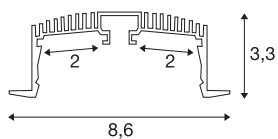

### Profil Einbau 1,5m weiß

Mit der Integration von zwei GRAZIA PRO MAX FLEXSTRIPS können Sie unterschiedlichste Beleuchtungsszenarien realisieren. Nutzen Sie das dazugehörige und mit Aussparungen versehene GRAZIA 60 Einbauprofil, um die flexiblen LED-Strips in der gewünschten Lichtfarbtemperatur für verschiedenste professionelle Anwendungen lumenstark zu integrieren. Im hauseigenen SLV Design ist das GRAZIA 60 Profil in verschiedenen Längen mit den dazu passenden Endkappen, Längsverbindern, einem Einspeiser-Set, Montageclips wie auch verschiedenen Abdeckungen verfügbar.

## TECHNISCHE DATEN

Art. Nr.:	1004906
Länge	150 cm
Breite	8.6 cm
Höhe	3.3 cm
Einbaulänge	150 cm
Einbaubreite	7.5 cm
Einbautiefe	80 cm
Nettogewicht	1.487 kg
Bruttogewicht	1.712 kg
IP Code	IP 20
Montage	Einbau
Montagedetails	Decke, Decke mit Zubehör
Farbe	weiß
BIG WHITE Seite	747