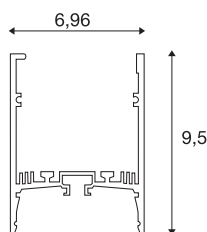

GRAZIA 60

3m weiß

Mit der Integration von zwei GRAZIA PRO MAX FLEXSTRIPS können Sie unterschiedlichste Beleuchtungsszenarien realisieren. Nutzen Sie das dazugehörige und mit Aussparungen versehene GRAZIA 60 Einbauprofil, um die flexiblen LED-Strips in der gewünschten Lichtfarbtemperatur für verschiedenste professionelle Anwendungen lumenstark zu integrieren. Im hauseigenen SLV Design ist das GRAZIA 60 Profil in verschiedenen Längen mit den dazu passenden Endkappen, Längsverbindern, einem Einspeiser-Set, Montageclips wie auch verschiedenen Abdeckungen verfügbar.

TECHNISCHE DATEN

Art. Nr.:	1004899
Länge	300 cm
Breite	7 cm
Höhe	9.5 cm
Nettogewicht	6.522 kg
Bruttogewicht	7.091 kg
IP Code	IP 20
Montage	Aufbau
Montagedetails	Decke
Farbe	weiß
BIG WHITE Seite	747

Zubehör