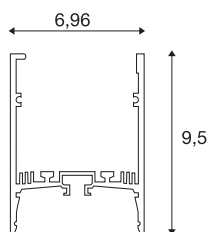

## GRAZIA 60

3m schwarz

Mit der Integration von zwei GRAZIA PRO MAX FLEXSTRIPS können Sie unterschiedlichste Beleuchtungsszenarien realisieren. Nutzen Sie das dazugehörige und mit Aussparungen versehene GRAZIA 60 Einbauprofil, um die flexiblen LED-Strips in der gewünschten Lichtfarbtemperatur für verschiedenste professionelle Anwendungen lumenstark zu integrieren. Im hauseigenen SLV Design ist das GRAZIA 60 Profil in verschiedenen Längen mit den dazu passenden Endkappen, Längsverbindern, einem Einspeiser-Set, Montageclips wie auch verschiedenen Abdeckungen verfügbar.

### TECHNISCHE DATEN

Art. Nr.:	1004898
Länge	300 cm
Breite	7 cm
Höhe	9.5 cm
Nettogewicht	6.48 kg
Bruttogewicht	7.031 kg
IP Code	IP 20
Montage	Aufbau
Montagedetails	Decke
Farbe	schwarz
BIG WHITE Seite	747