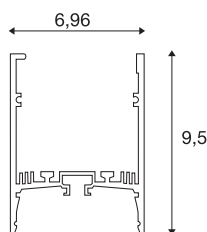

GRAZIA 60

1,5m schwarz

Mit der Integration von zwei GRAZIA PRO MAX FLEXSTRIPS können Sie unterschiedlichste Beleuchtungsszenarien realisieren. Nutzen Sie das dazugehörige und mit Aussparungen versehene GRAZIA 60 Einbauprofil, um die flexiblen LED-Strips in der gewünschten Lichtfarbtemperatur für verschiedenste professionelle Anwendungen lumenstark zu integrieren. Im hauseigenen SLV Design ist das GRAZIA 60 Profil in verschiedenen Längen mit den dazu passenden Endkappen, Längsverbindern, einem Einspeiser-Set, Montageclips wie auch verschiedenen Abdeckungen verfügbar.

TECHNISCHE DATEN

Art. Nr.:	1004896
Länge	150 cm
Breite	7 cm
Höhe	9.5 cm
Nettogewicht	3.263 kg
Bruttogewicht	3.551 kg
IP Code	IP 20
Montage	Aufbau
Montagedetails	Decke
Farbe	schwarz
BIG WHITE Seite	747

Zubehör