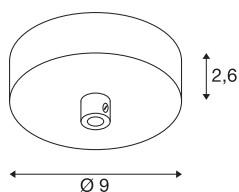

FITU

Deckenrosette chrom

Bei der SLV FITU Deckenrosette in chrom handelt es sich um eine formschöne Deckenrosette zur Aufbaumontage von Pendelleuchten der FITU Serie.

TECHNISCHE DATEN

Art. Nr.:	1004746
Nennspannung	220-240V ~50/60Hz V
Höhe	2.6 cm
Durchmesser	9 cm
Nettogewicht	0.178 kg
Bruttogewicht	0.229 kg
IP Code	IP 20
Schutzklasse	I
Farbe	chrom
BIG WHITE Seite	151