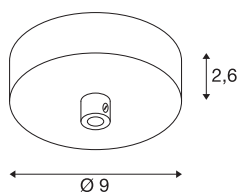

FITU

Deckenrosette schwarz

Bei der SLV FITU Deckenrosette in schwarz handelt es sich um eine formschöne Deckenrosette zur Aufbaumontage von Pendelleuchten der FITU Serie.

TECHNISCHE DATEN

Art. Nr.:	1004744
Nennspannung	220-240V ~50/60Hz V
Höhe	2.6 cm
Durchmesser	9 cm
Nettogewicht	0.18 kg
Bruttogewicht	0.226 kg
IP Code	IP 20
Schutzklasse	I
Farbe	schwarz
BIG WHITE Seite	151