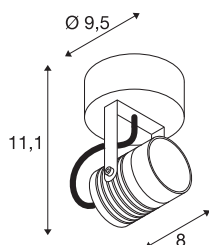

TECHNISCHE DATEN

Art. Nr.:	1004649
Primäre Nennspannung	100-240V ~50/60Hz mA/V
Sekundär Strom / Sekundär Spannung	240mA
Länge	8 cm
Höhe	111 cm
Durchmesser	6 cm
Nettogewicht	0.589 kg
Bruttogewicht	0.668 kg
IP Code	IP 55
Schutzklasse	I
Schlagfestigkeitsklasse	IK06
Schlagfestigkeit	1 Joule
Montage	Aufbau
Montagedetails	Decke, Wand
Wattage	6 W
Lumen	400 lm
Lichtfarbtemperatur	3000 Kelvin
Abstrahlwinkel	40 °
Farbe	anthrazit
CRI	80
LXXBXX Daten	L80B50
Lebensdauer	30000 h