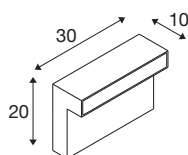

TECHNISCHE DATEN

Art. Nr.:	1003536
Anzahl unterschiedliche Lichtauslässe	1
Primäre Nennspannung	220-240V ~50/60Hz mA/V
Sekundär Strom / Sekundär Spannung	500mA
Länge	30 cm
Breite	10 cm
Höhe	20 cm
Nettogewicht	2.398 kg
Bruttogewicht	2.885 kg
IP Code	IP 65
Schutzklasse	I
Schlagfestigkeitsklasse	IK02
Schlagfestigkeit	0,2 Joule
Montage	Aufbau
Montagedetails	Boden
Wattage	11.5 W
Lumen	810 lm
Lichtfarbtemperatur	3000/4000 Kelvin
Farbe	anthrazit
CRI	80
LXXBXX Daten	L70B50
Lebensdauer	30000 h