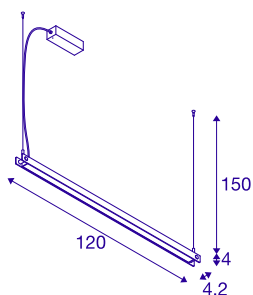

NOYAPD PHASE

**Indoor LED Pendelleuchte weiß CCT switch
2700/3000K**

Die NOYA Pendelleuchte präsentiert sich im Innenbereich stilvoller denn je: Im bewährt eleganten SLV Design kann sie mit einem hohen Farbwiedergabeindex (CRI>90) und der via CCT Switch auf der Leuchtenoberseite flexibel einstellbaren Lichtfarbe (2700/3000K) auf ganzer Linie überzeugen. So sorgt sie mit ihrer länglich schlanken Form, den filigranen farblichen Details und der hochwertigen Ausstrahlung in jedem Zuhause, über Tischen und Theken in Hotels, Restaurants oder auch Cafés für ein stimmiges Lichtambiente. Die Lichtfarbe sollte nur im ausgeschalteten Zustand gewählt werden.

TECHNISCHE DATEN

Art. Nr.:	1003532
Primäre Nennspannung	220-240V ~50/60Hz mA/V
Sekundär Strom / Sekundär Spannung	700mA
Länge	120 cm
Pendellänge	150 cm
Breite	4.2 cm
Höhe	4 cm
Nettogewicht	2.7 kg
Bruttogewicht	4.219 kg
IP Code	IP 20
Schutzklasse	I
Montage	Aufbau
Montagedetails	Decke
Dimmbar	Ja
Technologie der Dimmung	Phasenabschnitt
Wattage	32 W
Lumen	2025 lm
Lichtfarbtemperatur	2700/3000 Kelvin
Abstrahlwinkel	115 °
Farbe	weiß
CRI	90
LXXBXX Daten	L70B50