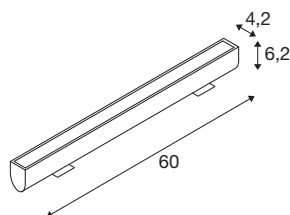

## GALEN 60 SP

Indoor Single Colour LED Profil anthrazit CCT switch 3000/4000K

Dank der integrierten Montagehalter sowie die spritzwassergeschützten Anschluss- und Verbindungskabel ist das GALEN LED Profil schnell und einfach an der Wand auf dem Boden oder an der Decke zu installieren. Die bevorzugte Anwendung ist die Beleuchtung von Displays und Schildern. Hinzu kommt der praktische CCT Switch für ein Plus an Flexibilität, da sich die Lichtfarbe über einen außenliegenden Schalter zwischen 3000K (warmweiß) und 4000K (neutralweiß) einstellen lässt. Robust gefertigt und mit leistungsstarken LEDs ausgestattet, ist GALEN ideal, wenn es um die effektvolle oder funktionale Beleuchtung in den Außenbereichen von Shops, Hotellerie, Gastronomie oder auch in gewerblichen Gebäuden geht.

## TECHNISCHE DATEN

Art. Nr.:	1003447
Primäre Nennspannung	220-240V ~50/60Hz mA/V
Sekundär Strom / Sekundär Spannung	450mA
Breite	60 cm
Höhe	6.2 cm
Tiefe	11.3 cm
Nettogewicht	1.703 kg
Bruttogewicht	1.849 kg
IP Code	IP 65
Schutzklasse	I
Schlagfestigkeitsklasse	IK03
Schlagfestigkeit	0,35 Joule
Montage	Aufbau
Montagedetails	Decke, Boden, Wand
Anzahl Durchverdrahtung	12
Wattage	18 W
Lichtfarbtemperatur	3000/4000 Kelvin
Farbe	anthrazit
CRI	80
LXXBXX Daten	L70B50
Lebensdauer	54000 h
minimale Umgebungstemperatur	-20 °C

## Zubehör

231960	ANSCHLUSSLEITUNG , für GALEN Outdoor Wandleuchte, schwarz, 5 m
231961	VERBINDUNGSKABEL , für GALEN Outdoor Wandleuchte, schwarz, 1 m

maximale Umgebungstemperatur	45 °C
BIG WHITE Seite	591