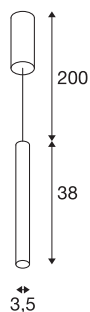

HELIA AMBIENT 35

Indoor LED Pendelleuchte TRIAC schwarz mit Rosette

Mit der HELIA AMBIENT 35 verfügen Sie über eine Pendelleuchte mit puristischer und klarer Formgebung. Die Leuchte ist in einer Version ohne und einer Version mit Deckenrosette erhältlich. Integriert ist eine warmweiße Premium LED die durch den Acryl-Aufsatz ein besonders angenehmes Licht abgibt. Die Leuchte wird mit einer Abhängung/Zuleitung geliefert.

TECHNISCHE DATEN

Art. Nr.:	1003436
Primäre Nennspannung	220-240V ~50/60Hz mA/V
Sekundär Strom / Sekundär Spannung	500mA
Länge	38 cm
Pendellänge	200 cm
Durchmesser	3.5 cm
Nettogewicht	0.972 kg
Bruttogewicht	1.2 kg
Schutzklasse	I
Montage	Aufbau
Montagedetails	Decke
Dimmbar	Ja
Technologie der Dimmung	Phasenabschnitt
Wattage	9 W
Lumen	425 lm
Lichtfarbtemperatur	3000 Kelvin
Farbe	schwarz
CRI	90
LXXBXX Daten	L70B50
Lebensdauer	30000 h
minimale Umgebungstemperatur	-20 °C
maximale Umgebungstemperatur	30 °C

Lichtquelle

916381	 The AEG logo, consisting of the letters 'A' and 'G' stacked vertically in a small square, followed by a yellow arrow pointing to the right containing the letter 'E'.	BIG WHITE Seite	157
--------	---	-----------------	-----