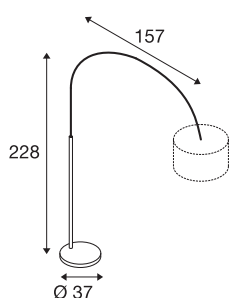

FENDA BOW BASIS E27

Indoor Stehleuchte weiß

Mit der FENDA BOW BASIS erlebt die kultige Bogen-Standleuchtenform ihre Neuauflage im frischen Design. Durch den in einer massiven Bodenplatte verankerten, chrom farbenden Bogenarm überspannt die Leuchte einen Meter Distanz von Basis bis Schirm. Der Sockel ermöglicht die Kombination mit diversen Schirmen aus der FENDA Serie. Um eine optimale Ausleuchtung zu gewährleisten ist der Bogenarm selbst um 180° drehbar. Bestückt mit einer E27 Fassung ist die FENDA BOW BASIS für die Aufnahme von LED und Energiesparleuchtmitteln geeignet. Der elektrische Anschluss erfolgt über den Euroflachstecker direkt an 230V Netzspannung. Darüber hinaus verfügt sie über einen, in der Zuleitung verbauten, Fußschalter.

TECHNISCHE DATEN

Art. Nr.:	1003028
Fassung	E27
Anzahl Fassungen	1
Primäre Nennspannung	220-240V ~50/60Hz mA/V
Horizontaler Drehbereich	180 °
Länge	157 cm
Breite	37 cm
Höhe	228 cm
Nettogewicht	23.331 kg
Bruttogewicht	26.327 kg
IP Code	IP 20
Schutzklasse	II
Schlagfestigkeitsklasse	IK03
Schlagfestigkeit	0,35 Joule
Montage	Mobil
Wattage	25 W
Farbe	weiß
BIG WHITE Seite	106