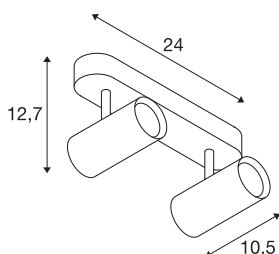

NOBLO II

Indoor LED Deckenaufbauleuchte 2700K silber

Dreh- und schwenkbarer LED Strahler NOBLO zur Wand- und Deckenaufbaumontage. Die Leuchte überzeugt mit einem schlanken Design und ist somit ideal für moderne Lichtkonzepte. Die aus Aluminium gefertigte Leuchte ist mit einer Premium LED Modul bestückt. Die Leuchte ist in drei Gehäusefarben sowie mit ein zwei oder drei Lichtauslässen verfügbar.

TECHNISCHE DATEN

Art. Nr.:	1002975
Anzahl unterschiedliche Lichtauslässe	2
Primäre Nennspannung	220-240V ~50/60Hz mA/V
Sekundär Strom / Sekundär Spannung	350mA
Länge	24 cm
Breite	10.5 cm
Höhe	12.7 cm
Nettogewicht	0.676 kg
Bruttogewicht	0.919 kg
IP Code	IP 20
Schutzklasse	I
Montage	Aufbau
Montagedetails	Decke, Wand
Dimmbar	Ja
Technologie der Dimmung	Phasenabschnitt
Wattage	16 W
Lumen	1240 lm
Lichtfarbtemperatur	2700 Kelvin
Abstrahlwinkel	36 °
Farbe	silber
CRI	80
LXXBXX Daten	L70B50

Lichtquelle

916369	 An icon for an energy label, consisting of a yellow arrow pointing right with the letters 'A', 'G', and 'E' stacked vertically inside it.	BIG WHITE Seite	300
--------	---	-----------------	-----