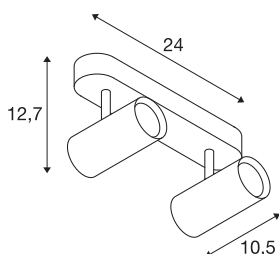

NOBLO II

Indoor LED Deckenaufbauleuchte 2700K schwarz

Dreh- und schwenkbarer LED Strahler NOBLO zur Wand- und Deckenaufbaumontage. Die Leuchte überzeugt mit einem schlanken Design und ist somit ideal für moderne Lichtkonzepte. Die aus Aluminium gefertigte Leuchte ist mit einer Premium LED Modul bestückt. Die Leuchte ist in drei Gehäusefarben sowie mit ein zwei oder drei Lichtauslässen verfügbar.

TECHNISCHE DATEN

Art. Nr.:	1002973
Anzahl unterschiedliche Lichtauslässe	2
Primäre Nennspannung	220-240V ~50/60Hz mA/V
Sekundär Strom / Sekundär Spannung	350mA
Länge	24 cm
Breite	10.5 cm
Höhe	12.7 cm
Nettogewicht	0.697 kg
Bruttogewicht	0.938 kg
IP Code	IP 20
Schutzklasse	I
Montage	Aufbau
Montagedetails	Decke, Wand
Dimmbar	Ja
Technologie der Dimmung	Phasenabschnitt
Wattage	16 W
Lumen	1240 lm
Lichtfarbtemperatur	2700 Kelvin
Abstrahlwinkel	36 °
Farbe	schwarz
CRI	80
LXXBXX Daten	L70B50

Lichtquelle

916369	 An icon for an energy label, consisting of a yellow arrow pointing right with the letters 'A', 'G', and 'E' stacked vertically inside it.	BIG WHITE Seite	300
--------	---	-----------------	-----