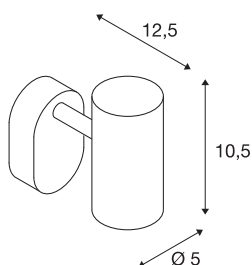

NOBLO I

Indoor LED Deckenaufbauleuchte 2700K weiß

Dreh- und schwenkbarer LED Strahler NOBLO zur Wand- und Deckenaufbaumontage. Die Leuchte überzeugt mit einem schlanken Design und ist somit ideal für moderne Lichtkonzepte. Die aus Aluminium gefertigte Leuchte ist mit einer Premium LED Modul bestückt. Die Leuchte ist in drei Gehäusefarben sowie mit ein zwei oder drei Lichtauslässen verfügbar.

TECHNISCHE DATEN

Art. Nr.:	1002970
Anzahl unterschiedliche Lichtauslässe	1
Primäre Nennspannung	220-240V ~50/60Hz mA/V
Sekundär Strom / Sekundär Spannung	350mA
Länge	9 cm
Breite	10.5 cm
Höhe	12.7 cm
Nettogewicht	0.337 kg
Bruttogewicht	0.428 kg
IP Code	IP 20
Schutzklasse	I
Montage	Aufbau
Montagedetails	Decke, Wand
Dimmbar	Ja
Technologie der Dimmung	Phasenabschnitt
Wattage	8 W
Lumen	620 lm
Lichtfarbtemperatur	2700 Kelvin
Abstrahlwinkel	36 °
Farbe	weiß
CRI	80
LXXBXX Daten	L70B50

Lichtquelle

916369	 An icon for an energy label, showing a vertical rectangle with 'A' at the top, 'G' at the bottom, and a yellow arrow pointing to the right with the letter 'E' inside.	BIG WHITE Seite	300
--------	--	-----------------	-----