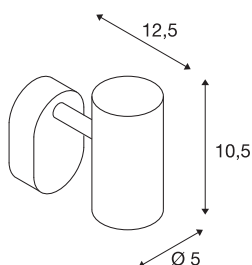

NOBLO I

Indoor LED Deckenaufbauleuchte 2700K schwarz

Dreh- und schwenkbarer LED Strahler NOBLO zur Wand- und Deckenaufbaumontage. Die Leuchte überzeugt mit einem schlanken Design und ist somit ideal für moderne Lichtkonzepte. Die aus Aluminium gefertigte Leuchte ist mit einer Premium LED Modul bestückt. Die Leuchte ist in drei Gehäusefarben sowie mit ein zwei oder drei Lichtauslässen verfügbar.

TECHNISCHE DATEN

Art. Nr.:	1002969
Anzahl unterschiedliche Lichtauslässe	1
Primäre Nennspannung	220-240V ~50/60Hz mA/V
Sekundär Strom / Sekundär Spannung	350mA
Länge	9 cm
Breite	10.5 cm
Höhe	12.7 cm
Nettogewicht	0.338 kg
Bruttogewicht	0.433 kg
IP Code	IP 20
Schutzklasse	I
Montage	Aufbau
Montagedetails	Decke,Wand
Dimmbar	Ja
Technologie der Dimmung	Phasenabschnitt
Wattage	8 W
Lumen	620 lm
Lichtfarbtemperatur	2700 Kelvin
Abstrahlwinkel	36 °
Farbe	schwarz
CRI	80
LXXBXX Daten	L70B50

Lichtquelle

916369	 An energy label icon consisting of a yellow arrow pointing right, with the letters 'A' and 'G' stacked vertically inside it.	BIG WHITE Seite	300
--------	--	-----------------	-----