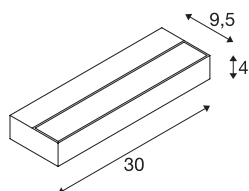

SEDO 7

Indoor LED Wandaufbauleuchte, 3000K, alu

Die LED Variante der SEDO Wandleuchte ist aus Aluminium gefertigt und mit einer satinierten Glasabdeckung versehen. Konzipiert für den Einsatz energiesparender LEDs ist die SEDO 7 Wandleuchte, bereits mit eingebautem Betriebsgerät ausgestattet, fertig für den direkten Anschluss an 230V Netzspannung.

TECHNISCHE DATEN

Art. Nr.:	1002964
Primäre Nennspannung	220-240V ~50/60Hz mA/V
Sekundär Strom / Sekundär Spannung	350mA
Länge	30 cm
Höhe	4 cm
Tiefe	9.5 cm
Nettogewicht	0.809 kg
Bruttogewicht	1.021 kg
IP Code	IP 20
Schutzklasse	I
Montage	Aufbau
Montagedetails	Wand
Wattage	11.5 W
Lumen	1020 lm
Lichtfarbtemperatur	3000 Kelvin
Farbe	aluminium
CRI	80
LXXBXX Daten	L70B50
BIG WHITE Seite	207