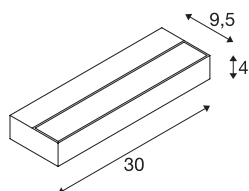

### Indoor LED Wandaufbauleuchte, 3000K, weiß

Die LED Variante der SEDO Wandleuchte ist aus Aluminium gefertigt und mit einer satinierten Glasabdeckung versehen. Konzipiert für den Einsatz energiesparender LEDs ist die SEDO 7 Wandleuchte, bereits mit eingebautem Betriebsgerät ausgestattet, fertig für den direkten Anschluss an 230V Netzspannung.

## TECHNISCHE DATEN

Art. Nr.:	1002962
Primäre Nennspannung	220-240V ~50/60Hz mA/V
Sekundär Strom / Sekundär Spannung	350mA
Länge	30 cm
Höhe	4 cm
Tiefe	9.5 cm
Nettogewicht	0.824 kg
Bruttogewicht	1.019 kg
IP Code	IP 20
Schutzklasse	I
Montage	Aufbau
Montagedetails	Wand
Wattage	11.5 W
Lumen	1020 lm
Lichtfarbtemperatur	3000 Kelvin
Farbe	weiß
CRI	80
LXXBXX Daten	L70B50
BIG WHITE Seite	207