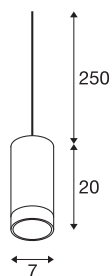

ASTINA QPAR51

Indoor Pendelleuchte weiß

Die ASTINA Hochvolt Pendelleuchte wurde aus Aluminium gefertigt und ist sowohl für den Einsatz von GU10 Halogenen, als auch für Retrofit LED Leuchtmittel geeignet. Das Leuchtgehäuse verfügt über eine Glasabdeckung, welche eine farbliche Abgrenzung durch indirekte Beleuchtung erzielt. ASTINA PD wird fertig für den direkten Anschluss an 230V Netzspannung geliefert.

TECHNISCHE DATEN

Art. Nr.:	1002937
Fassung	GU10
Leuchtmittel	QPAR51
Anzahl Fassungen	1
Leuchtmittel inklusive	Nein
Primäre Nennspannung	220-240V ~50/60Hz mA/V
Pendellänge	250 cm
Höhe	20 cm
Durchmesser	7 cm
Nettogewicht	0.652 kg
Bruttogewicht	0.825 kg
IP Code	IP 20
Schutzklasse	I
Montagedetails	Decke mit Zubehör
Wattage	10 W
Farbe	weiß
BIG WHITE Seite	160