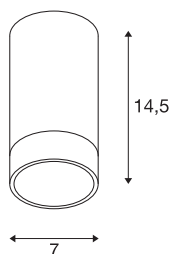

### Indoor Deckenaufbauleuchte grau

Die ASTINA Hochvolt Deckenleuchte wurde aus Aluminium gefertigt und ist sowohl für den Einsatz von GU10 Halogenen, als auch für Retrofit LED Leuchtmittel geeignet. Das Leuchtgehäuse verfügt über eine Glasabdeckung, welche eine farbliche Abgrenzung durch indirekte Beleuchtung erzielt. ASTINA CL wird fertig für den direkten Anschluss an 230V Netzspannung geliefert.

### TECHNISCHE DATEN

Art. Nr.:	1002935
Fassung	GU10
Leuchtmittel	QPAR51
Anzahl Fassungen	1
Leuchtmittel inklusive	Nein
Primäre Nennspannung	220-240V ~50/60Hz mA/V
Höhe	14.5 cm
Durchmesser	7 cm
Nettogewicht	0.41 kg
Bruttogewicht	0.506 kg
IP Code	IP 20
Schutzklasse	I
Montage	Aufbau
Montagedetails	Decke
Wattage	10 W
Farbe	grau
BIG WHITE Seite	287