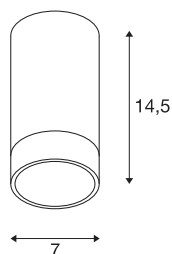

ASTINA QPAR51

Indoor Deckenaufbauleuchte weiß

Die ASTINA Hochvolt Deckenleuchte wurde aus Aluminium gefertigt und ist sowohl für den Einsatz von GU10 Halogenen, als auch für Retrofit LED Leuchtmittel geeignet. Das Leuchtgehäuse verfügt über eine Glasabdeckung, welche eine farbliche Abgrenzung durch indirekte Beleuchtung erzielt. ASTINA CL wird fertig für den direkten Anschluss an 230V Netzspannung geliefert.

TECHNISCHE DATEN

Art. Nr.:	1002934
Fassung	GU10
Leuchtmittel	QPAR51
Anzahl Fassungen	1
Leuchtmittel inklusive	Nein
Primäre Nennspannung	220-240V ~50/60Hz mA/V
Höhe	14.5 cm
Durchmesser	7 cm
Nettogewicht	0.418 kg
Bruttogewicht	0.514 kg
IP Code	IP 20
Schutzklasse	I
Montage	Aufbau
Montagedetails	Decke
Wattage	10 W
Farbe	weiß
BIG WHITE Seite	287