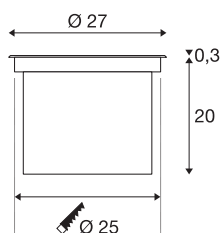

DASAR® 270

Outdoor LED Bodeneinbauleuchte, 3000K, rund, IP67, asymmetrische Abstrahlung

Die begehbare Hochvolt Bodeneinbauleuchte DASAR® 270 Outdoor LED Bodeneinbauleuchte 3000K rund IP67 asymmetrische Abstrahlung überzeugt mit ihrer Edelstahl-Blende und teilsatinierten Glasabdeckung. Und nicht zuletzt ist es die LED Lebensdauer von 50.000 Stunden, die die Outdoor Bodeneinbauleuchte LED zum langlebigen Wegbegleiter macht. Erleben Sie die Außenleuchten im Einsatz und überzeugen Sie sich von einem rundum gelungenen Erlebnis Licht.

TECHNISCHE DATEN

Art. Nr.	1002893
IP Code	IP 65 / IP 67
Schlagfestigkeitsklasse	IK 08
Schlagfestigkeit	5 Joule
Montage	Einbau
Montagedetails	Boden
Anzahl Durchverdrahtung	60
Mechanische Belastung	2 t
Primäre Nennspannung	220-240V ~50/60Hz
Sekundär Strom / Spannung	700 mA
Schutzklasse	I
Wattage	30 W
minimale Umgebungstemperatur	-20 °C
maximale Umgebungstemperatur	35 °C
Höhe Einschaltstrom	30 A
Dauer Einschaltstrom	40 µs
Temperatur am Glas (Lichtaustritt)	36 °C
Lumen	2000 lm
Lichtfarbtemperatur	3000 Kelvin
Farbe	edelstahl
CRI	80
LXXBXX Daten	L70B50

Lichtquelle

916518	
Lebensdauer	50000 h
Lichtstärkeverteilung	asymmetrisch
Lichtaustritt	direkt
Risikogruppe	1
Höhe	20.3 cm
Durchmesser	27 cm
Nettogewicht	5.275 kg
Bruttogewicht	6.195 kg
Ausschnittsform	rund
Einbautiefe	19.9 cm
Einbaudurchmesser	25 cm
BIG WHITE Seite	719