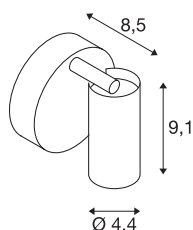

FITU

Indoor Wand- und Deckenaufbauleuchte, E27, weiß

Die schwenkbare FITU Wand- und Deckenleuchte aus unserem MIX & MATCH System ist in verschiedenen Farben erhältlich. Die Produktfamilie FITU besticht durch vielfältige Anwendungsmöglichkeiten. Durch den verbauten E27 Sockel ist die Leuchte für LED- und Energiesparleuchtmittel geeignet. Der elektrische Anschluss erfolgt direkt an 230V Netzspannung.

TECHNISCHE DATEN

Art. Nr.:	1002584
Fassung	E27
Anzahl Fassungen	1
Primäre Nennspannung	220-240V ~50/60Hz mA/V
Schwenkbereich	120 °
Horizontaler Drehbereich	330 °
Länge	9.1 cm
Höhe	8.5 cm
Durchmesser	4.4 cm
Nettogewicht	0.331 kg
Bruttogewicht	0.471 kg
IP Code	IP 20
Schutzklasse	I
Montage	Aufbau
Montagedetails	Decke, Wand
Wattage	60 W
Farbe	weiß
maximale Umgebungstemperatur	30 °C
BIG WHITE Seite	318