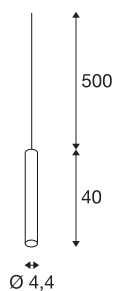

FITU PD E27

Indoor Pendelleuchte alu gebürstet 5m Kabel mit offenem Kabelende

Die schmale Version der FITU Pendelleuchte mit offenem Kabelende lässt sich in beliebigen Farbvarianten mit unseren FITU Deckenrosetten kombinieren. Durch den verbauten E27 Sockel ist die Leuchte für LED- und Energiesparleuchtmittel geeignet. Die Pendellänge beträgt 500 cm und kann bei der Montage entsprechend eingekürzt werden. Fertig für den direkten Anschluss an 230V Netzspannung.

TECHNISCHE DATEN

Art. Nr.:	1002563
Fassung	E27
Anzahl Fassungen	1
Primäre Nennspannung	220-240V ~50/60Hz mA/V
Pendellänge	500 cm
Höhe	40 cm
Durchmesser	4.4 cm
Nettogewicht	0.67 kg
Bruttogewicht	0.871 kg
IP Code	IP 20
Schutzklasse	II
Montage	Aufbau
Montagedetails	Decke mit Zubehör
Wattage	60 W
Farbe	aluminium
maximale Umgebungstemperatur	30 °C
BIG WHITE Seite	150